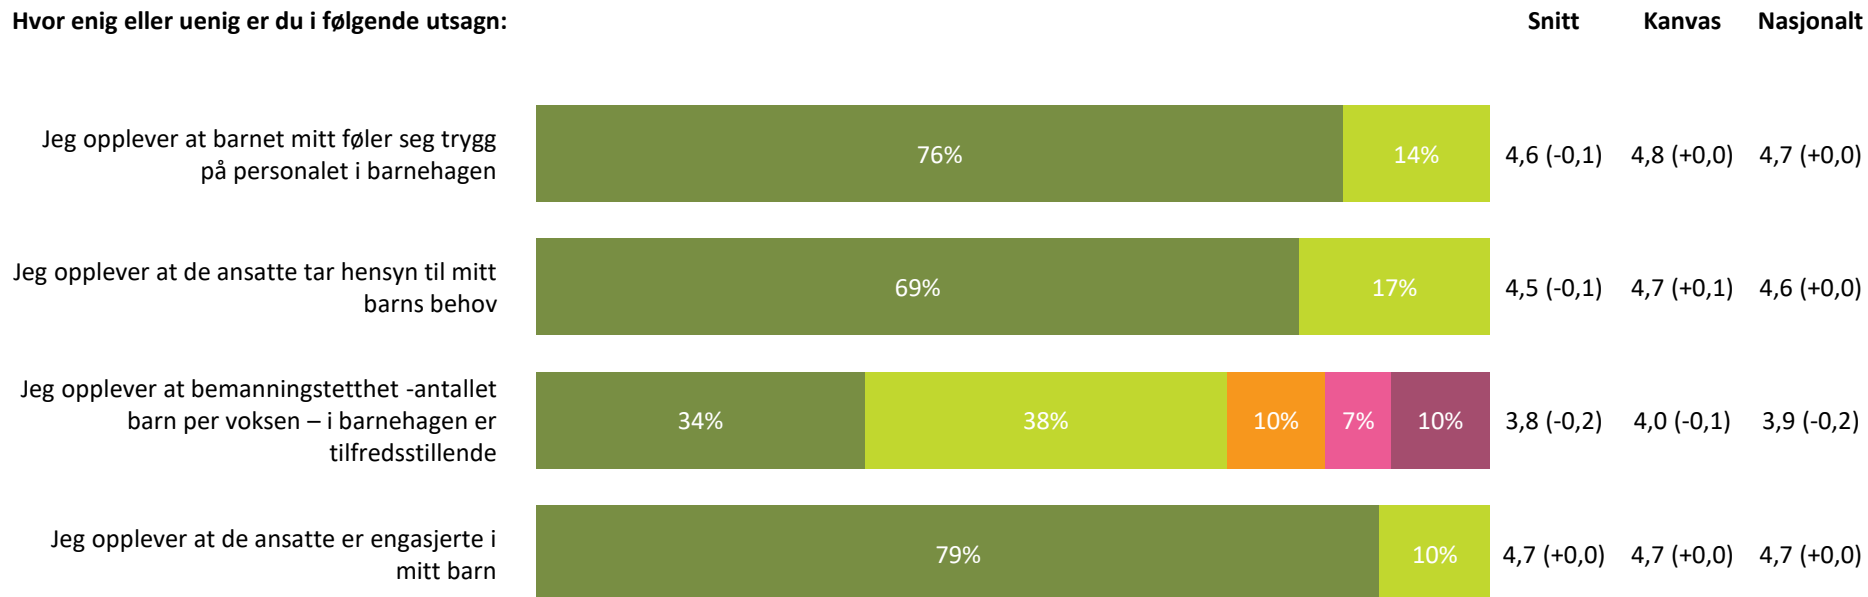

# Ute- og innemiljø

Hvor fornøyd eller misfornøyd er du med:

**Ute- og innemiljø totalt:**

4,2 (+0,0) 4,2 (+0,0) 4,1 (+0,0)

**Svært fornøyd** **Ganske fornøyd** **Verken fornøyd eller misfornøyd** **Ganske misfornøyd** **Svært misfornøyd** **Vet ikke**

# Relasjon mellom barn og voksen

Hvor enig eller uenig er du i følgende utsagn:

Relasjon mellom barn og voksen totalt:

4,4 (-0,1) 4,5 (-0,1) 4,5 (+0,0)

■ Helt enig  
 ■ Delvis enig  
 ■ Verken enig eller uenig  
 ■ Delvis uenig  
 ■ Helt uenig  
 ■ Vet ikke