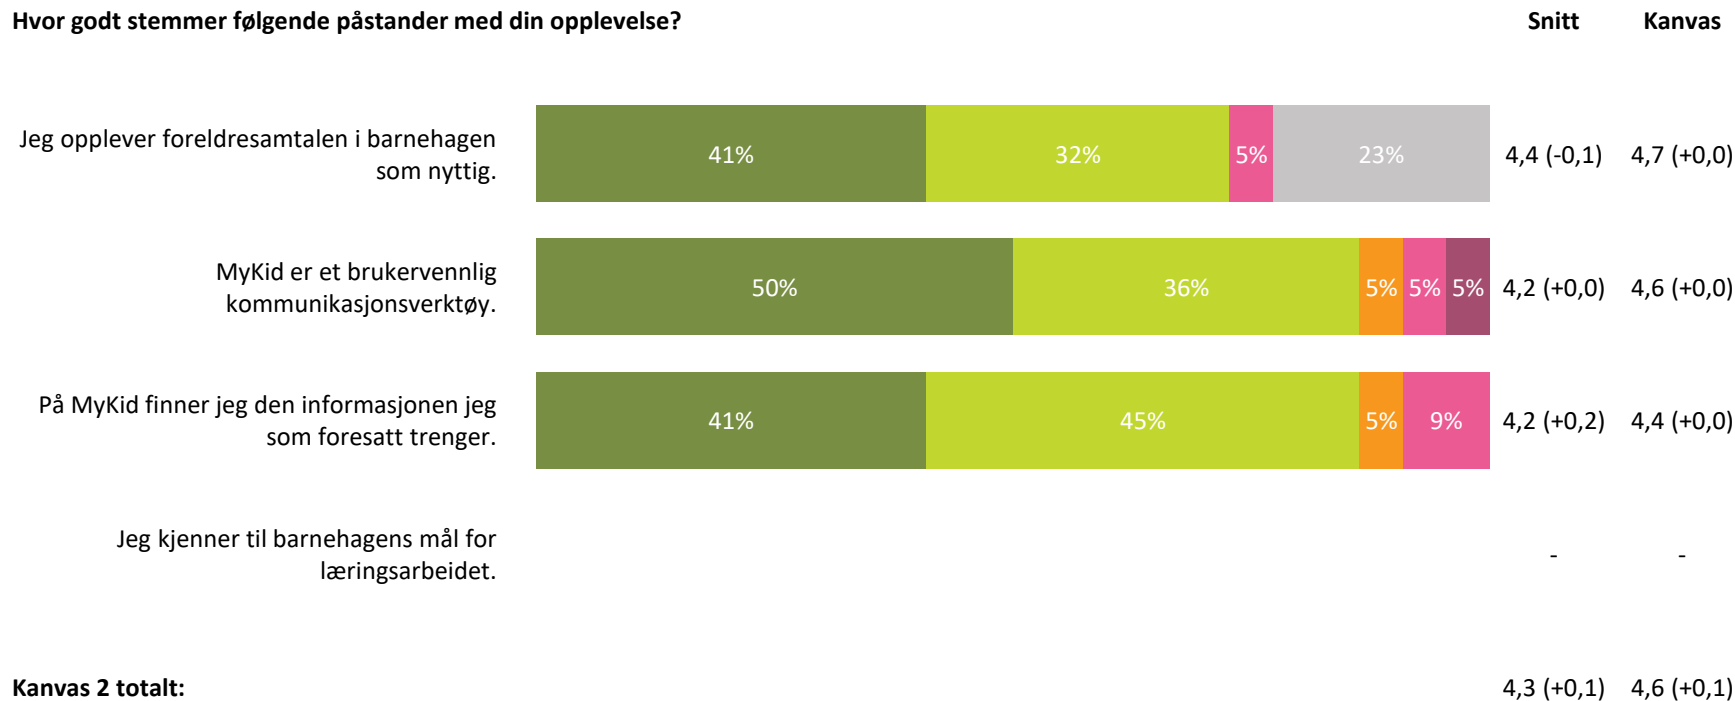

Hvor godt stemmer følgende påstander med din opplevelse?

■ Helt enig
■ Delvis enig
■ Verken enig eller uenig
■ Delvis uenig
■ Helt uenig
■ Vet ikke