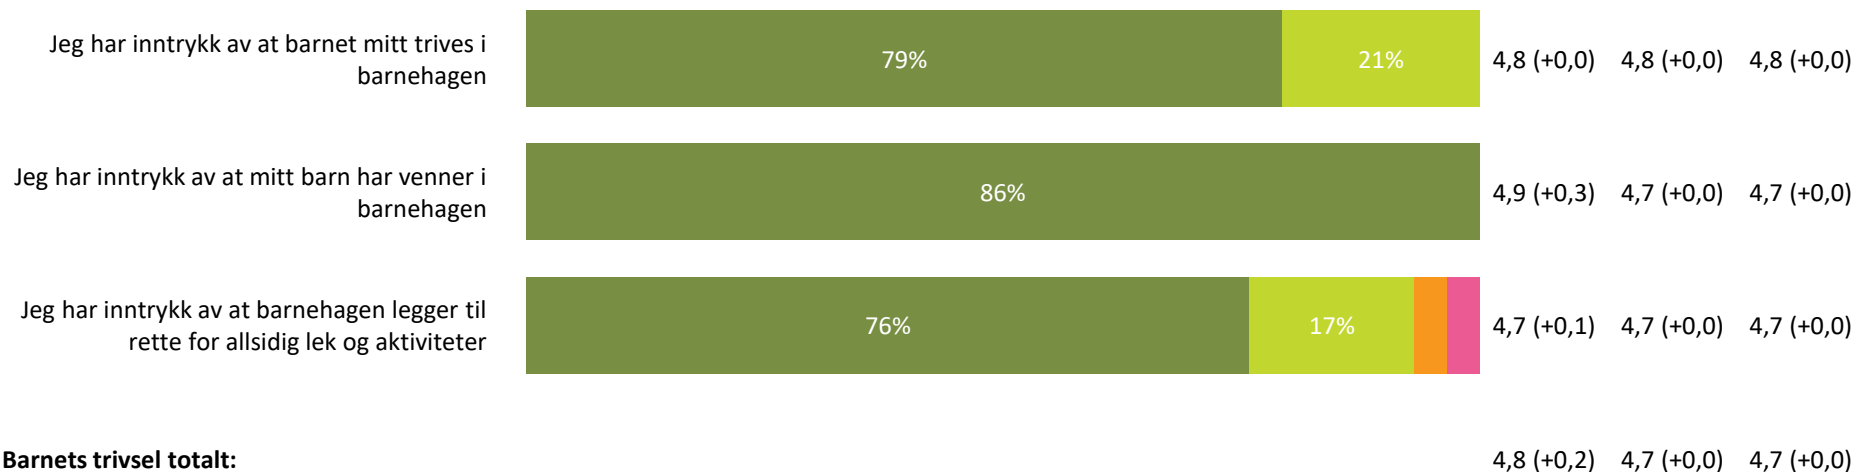

Barnets trivsel

Hvor enig eller uenig er du i følgende utsagn:

Helt enig Delvis enig Verken enig eller uenig Delvis uenig Helt uenig Vet ikke