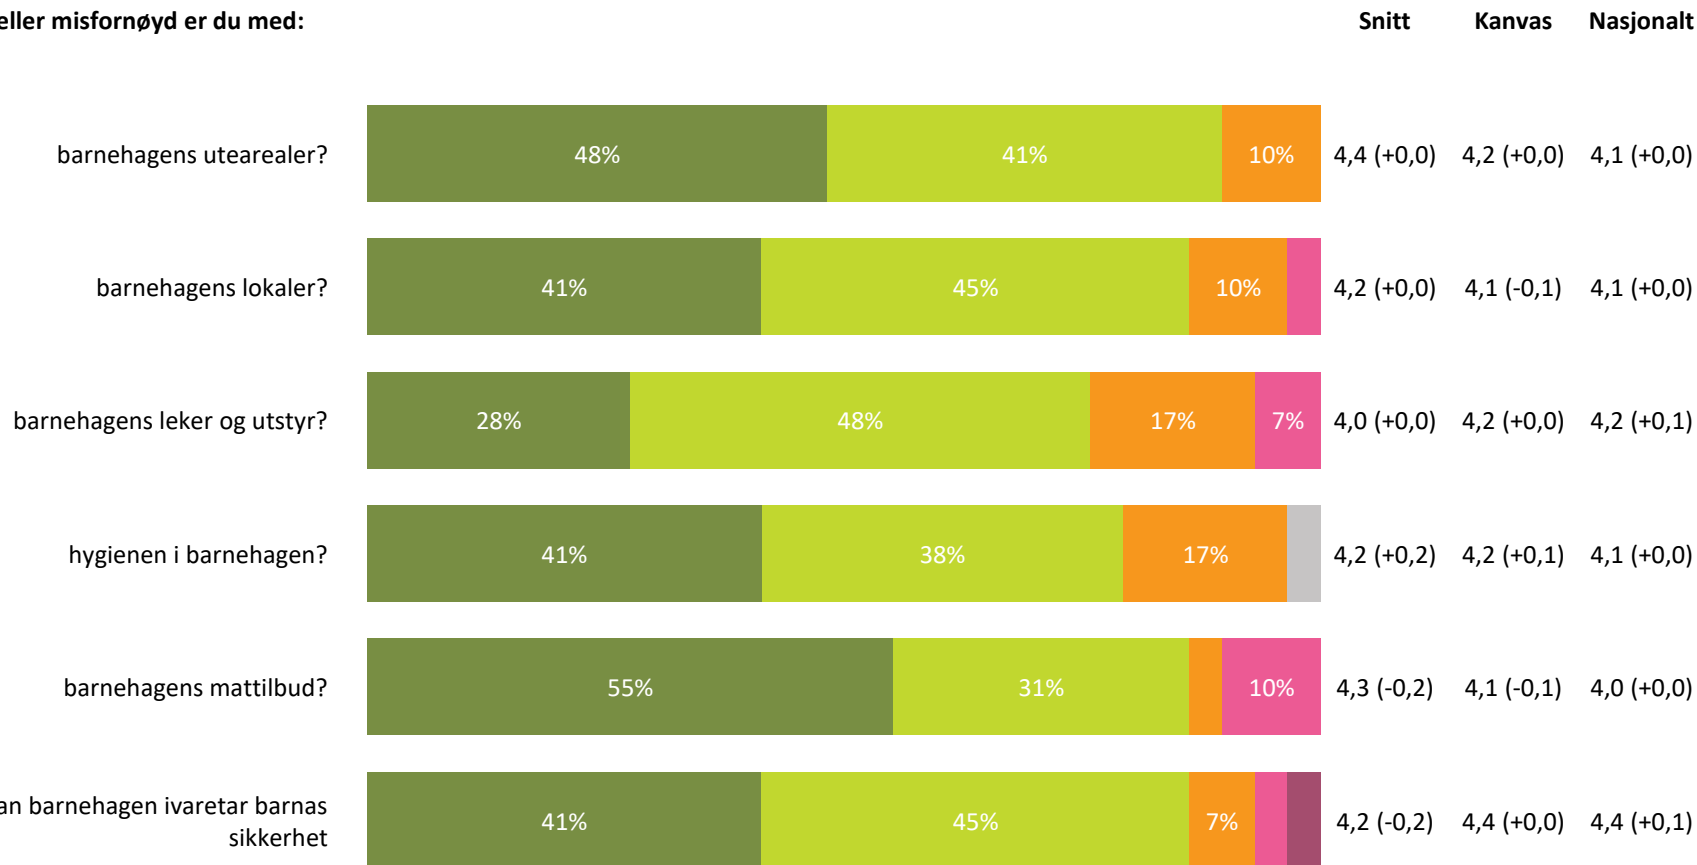

# Ute- og innemiljø

Hvor fornøyd eller misfornøyd er du med:

**Ute- og innemiljø totalt:**

4,2 (+0,0) 4,2 (+0,0) 4,1 (+0,0)

**Svært fornøyd** **Ganske fornøyd** **Verken fornøyd eller misfornøyd** **Ganske misfornøyd** **Svært misfornøyd** **Vet ikke**

# Relasjon mellom barn og voksen

Hvor enig eller uenig er du i følgende utsagn:

Relasjon mellom barn og voksen totalt:

4,4 (-0,1) 4,5 (-0,1) 4,5 (+0,0)

■ Helt enig  
 ■ Delvis enig  
 ■ Verken enig eller uenig  
 ■ Delvis uenig  
 ■ Helt uenig  
 ■ Vet ikke