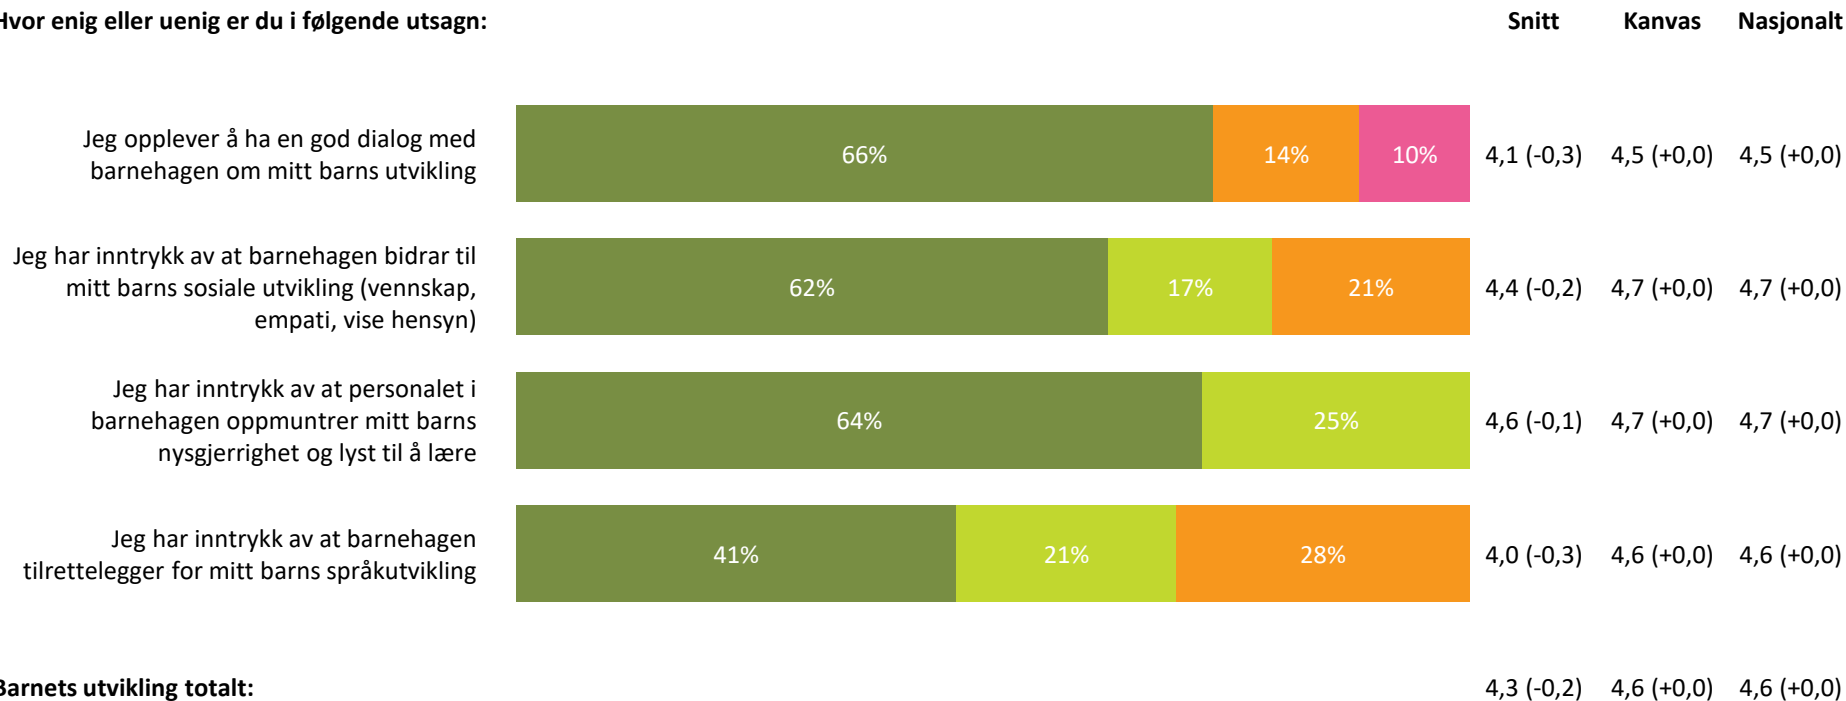

4,3 (+0,3) 4,3 (+0,0) 4,3 (+0,0)

Barnehagen er flinke til å informere om eventuelle endringer i personalgruppen

3,3 (-0,6) 4,3 (+0,1) 4,1 (+0,1)

**Informasjon totalt:**

3,9 (-0,2) 4,3 (+0,0) 4,2 (+0,0)

■ Helt enig ■ Delvis enig ■ Verken enig eller uenig ■ Delvis uenig ■ Helt uenig ■ Vet ikke

# Barnets utvikling

Hvor enig eller uenig er du i følgende utsagn:

 Helt enig  Delvis enig  Verken enig eller uenig  Delvis uenig  Helt uenig  Vet ikke