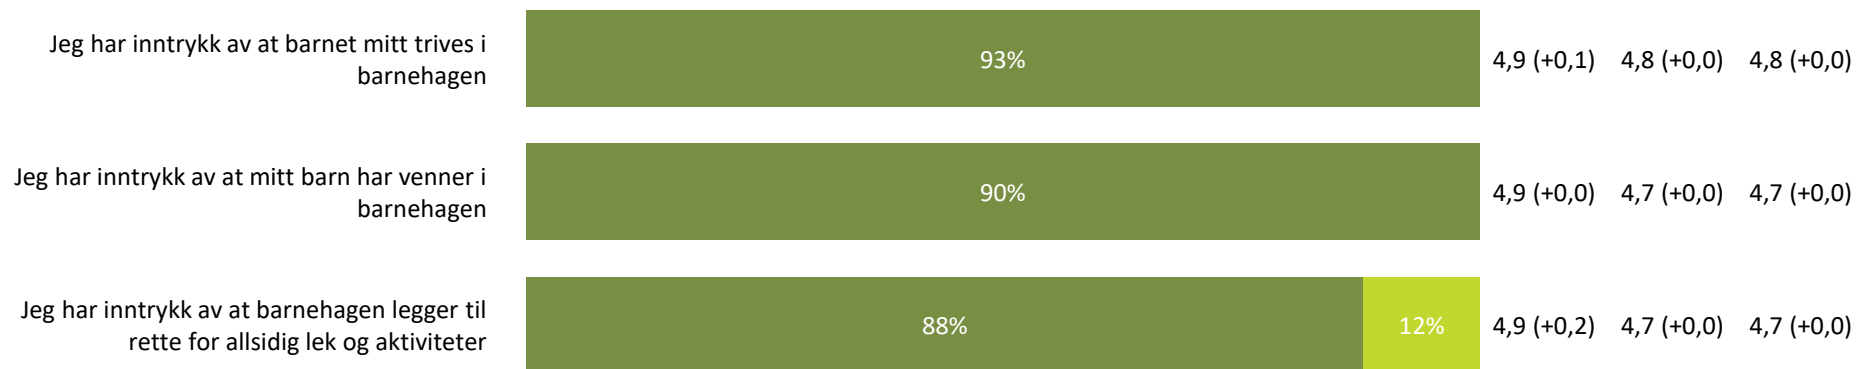

Barnets trivsel

Hvor enig eller uenig er du i følgende utsagn:

Barnets trivsel totalt:

4,9 (+0,1) 4,8 (+0,1) 4,7 (+0,0)

■ Helt enig ■ Delvis enig ■ Verken enig eller uenig ■ Delvis uenig ■ Helt uenig ■ Vet ikke