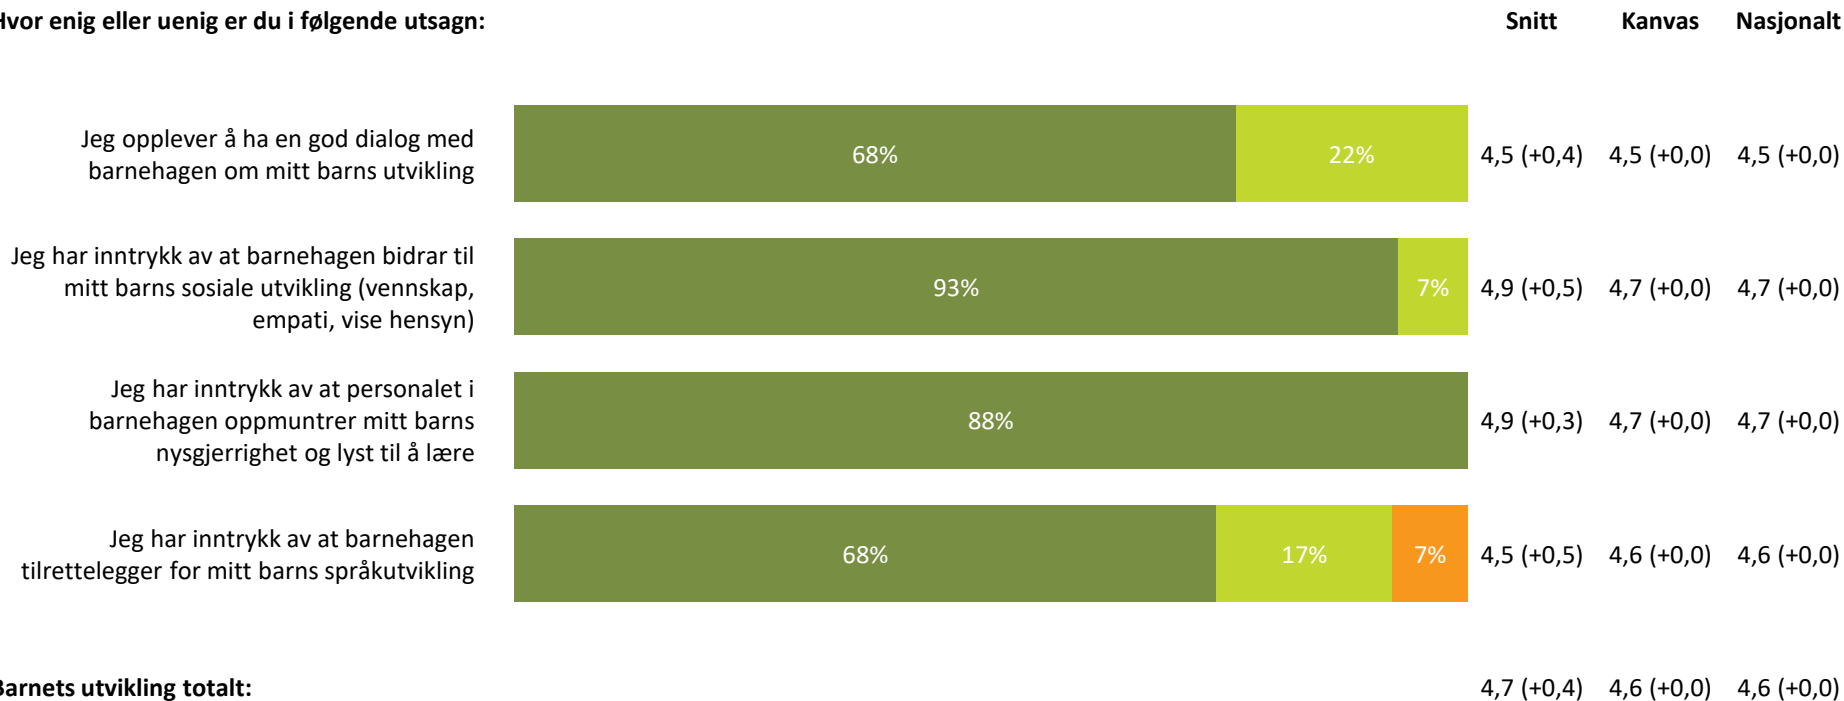

4,2 (-0,1) 4,4 (+0,1) 4,3 (+0,0)

Barnehagen er flinke til å informere om eventuelle endringer i personalgruppen

4,3 (+1,0) 4,3 (+0,0) 4,1 (+0,0)

Informasjon totalt:

4,3 (+0,4) 4,3 (+0,0) 4,3 (+0,1)

■ Helt enig ■ Delvis enig ■ Verken enig eller uenig ■ Delvis uenig ■ Helt uenig ■ Vet ikke

Barnets utvikling

Hvor enig eller uenig er du i følgende utsagn:

 Helt enig  Delvis enig  Verken enig eller uenig  Delvis uenig  Helt uenig  Vet ikke

Medvirkning

Hvor enig eller uenig er du i følgende utsagn: