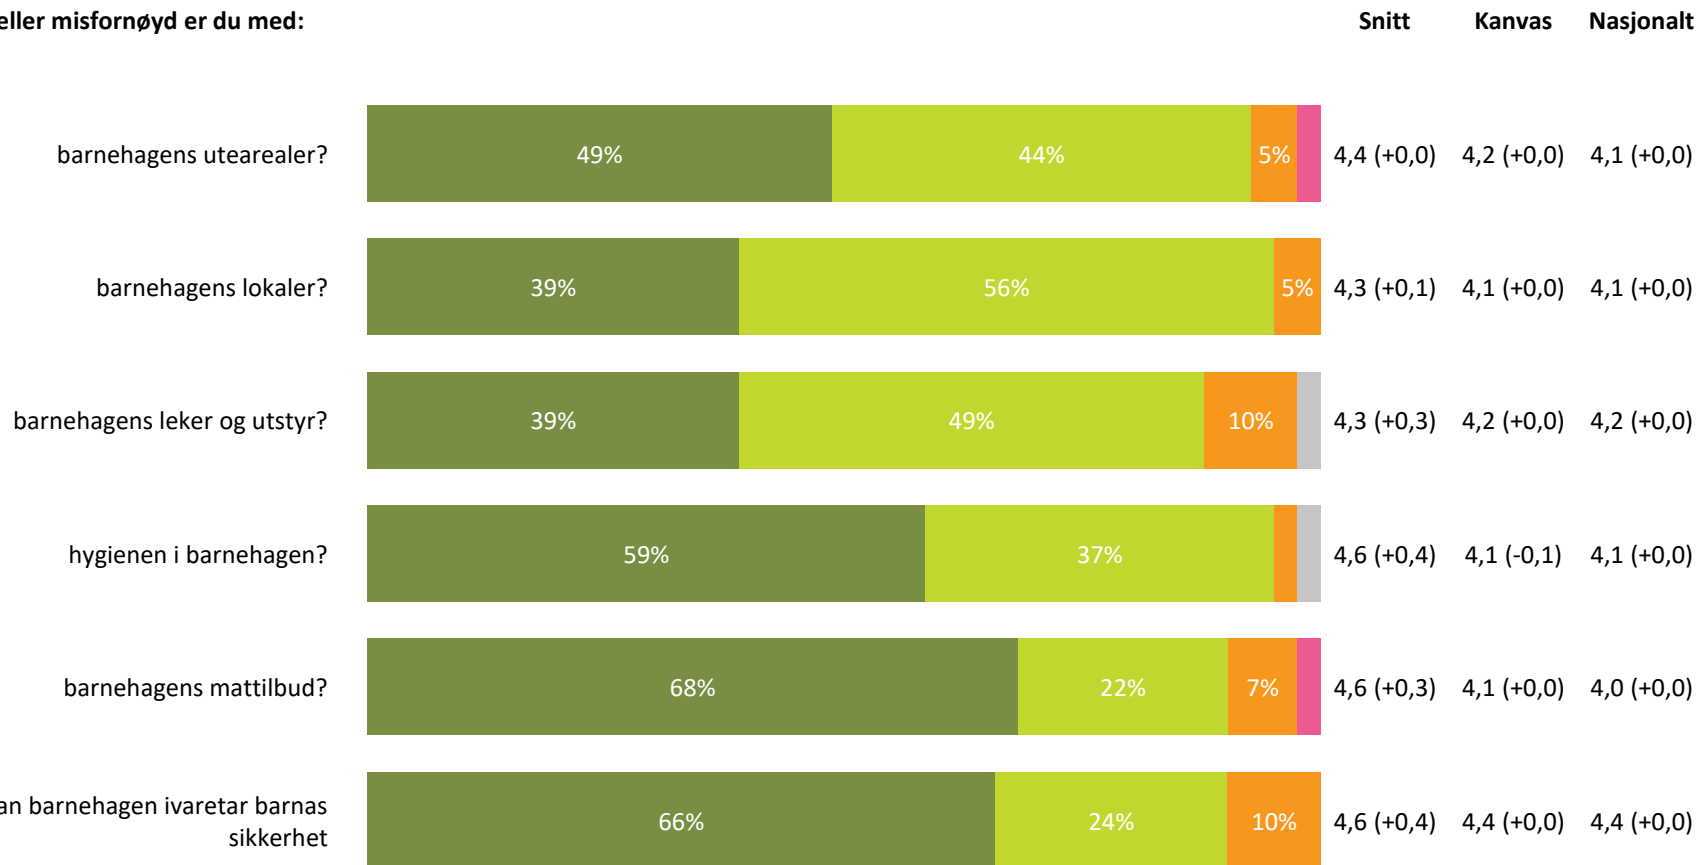

Ute- og innemiljø

Hvor fornøyd eller misfornøyd er du med:

Ute- og innemiljø totalt:

4,5 (+0,3) 4,2 (+0,0) 4,1 (+0,0)

Svært fornøyd **Ganske fornøyd** **Verken fornøyd eller misfornøyd** **Ganske misfornøyd** **Svært misfornøyd** **Vet ikke**

Relasjon mellom barn og voksen

Hvor enig eller uenig er du i følgende utsagn:

Relasjon mellom barn og voksen totalt:

4,8 (+0,4) 4,5 (+0,0) 4,5 (+0,0)

Helt enig Delvis enig Verken enig eller uenig Delvis uenig Helt uenig Vet ikke