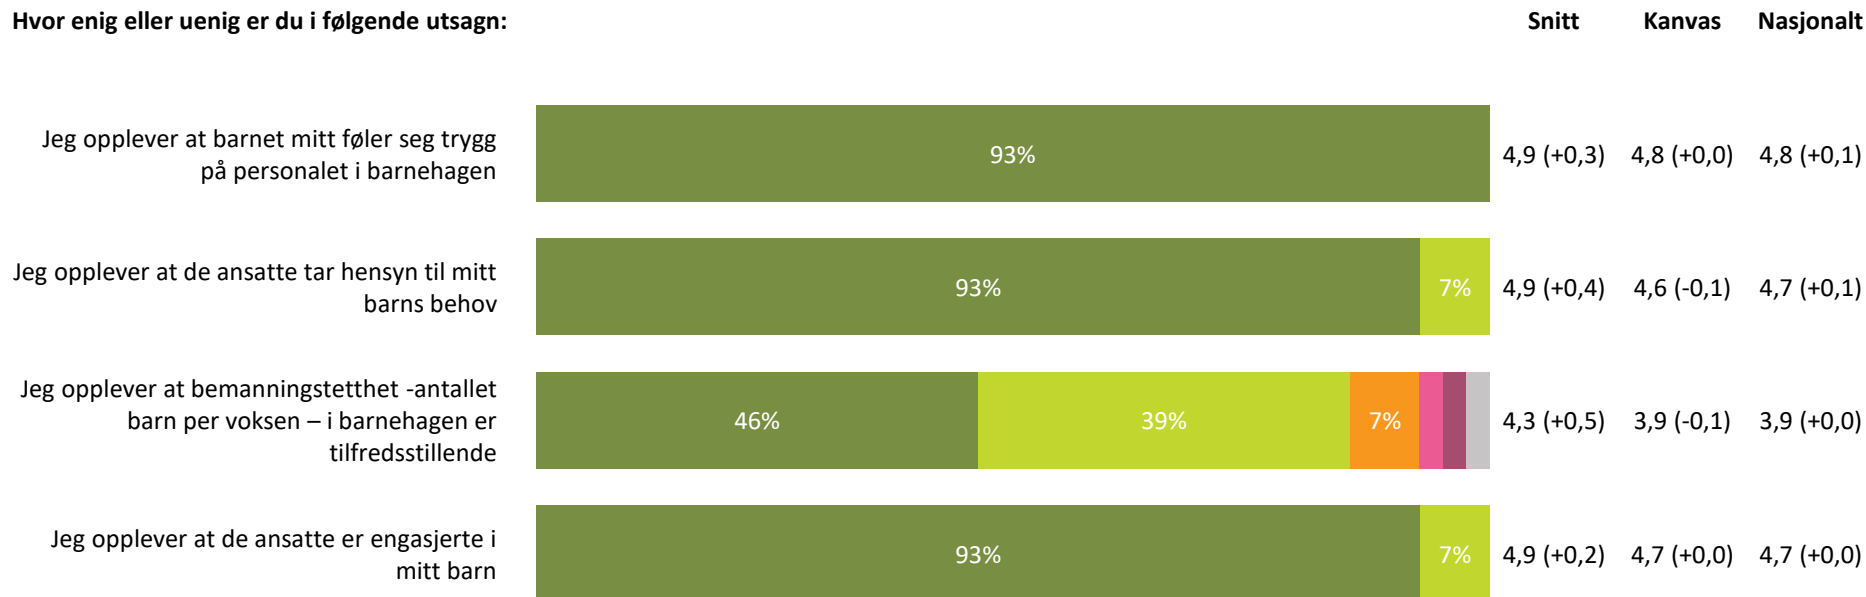

Ute- og innemiljø

Hvor fornøyd eller misfornøyd er du med:

Ute- og innemiljø totalt:

4,5 (+0,3) 4,2 (+0,0) 4,1 (+0,0)

Svært fornøyd **Ganske fornøyd** **Verken fornøyd eller misfornøyd** **Ganske misfornøyd** **Svært misfornøyd** **Vet ikke**

Relasjon mellom barn og voksen

Hvor enig eller uenig er du i følgende utsagn:

Relasjon mellom barn og voksen totalt:

4,8 (+0,4) 4,5 (+0,0) 4,5 (+0,0)

Helt enig Delvis enig Verken enig eller uenig Delvis uenig Helt uenig Vet ikke