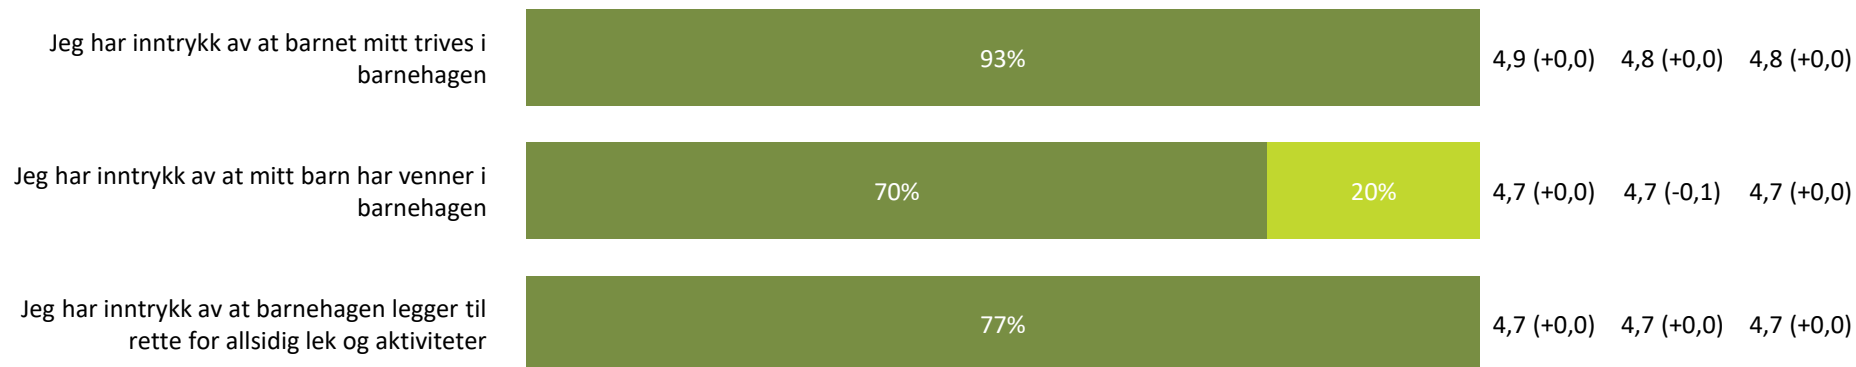

Barnets trivsel

Hvor enig eller uenig er du i følgende utsagn:

Barnets trivsel totalt:

4,8 (+0,0) 4,7 (-0,1) 4,7 (-0,1)

■ Helt enig ■ Delvis enig ■ Verken enig eller uenig ■ Delvis uenig ■ Helt uenig ■ Vet ikke