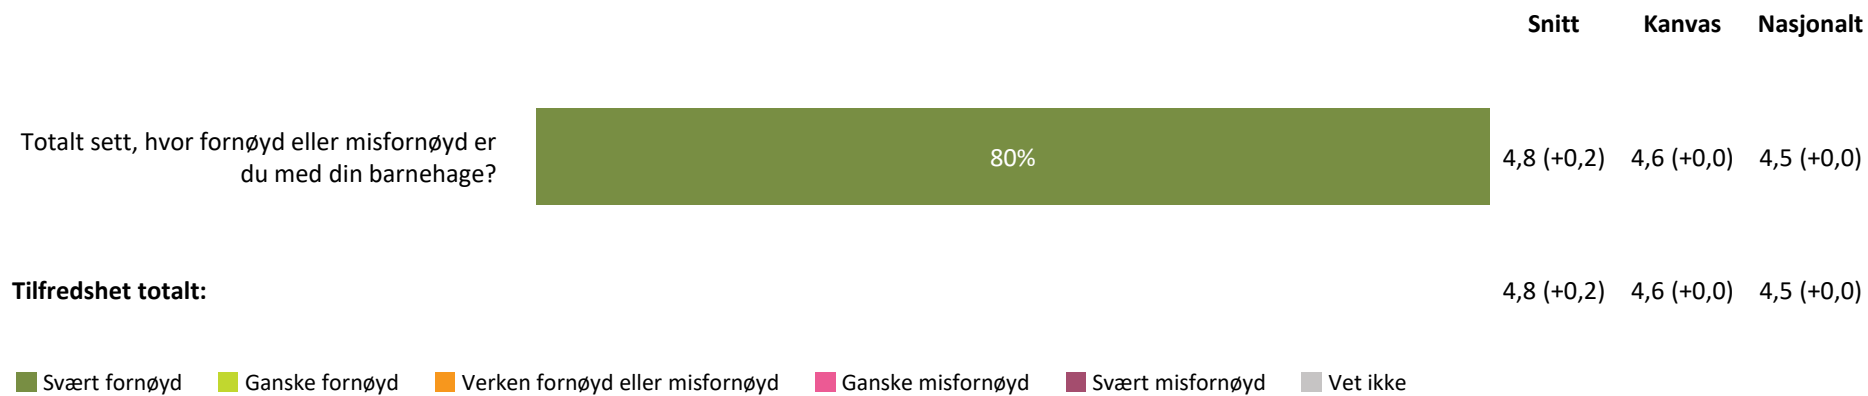

Tilfredshet