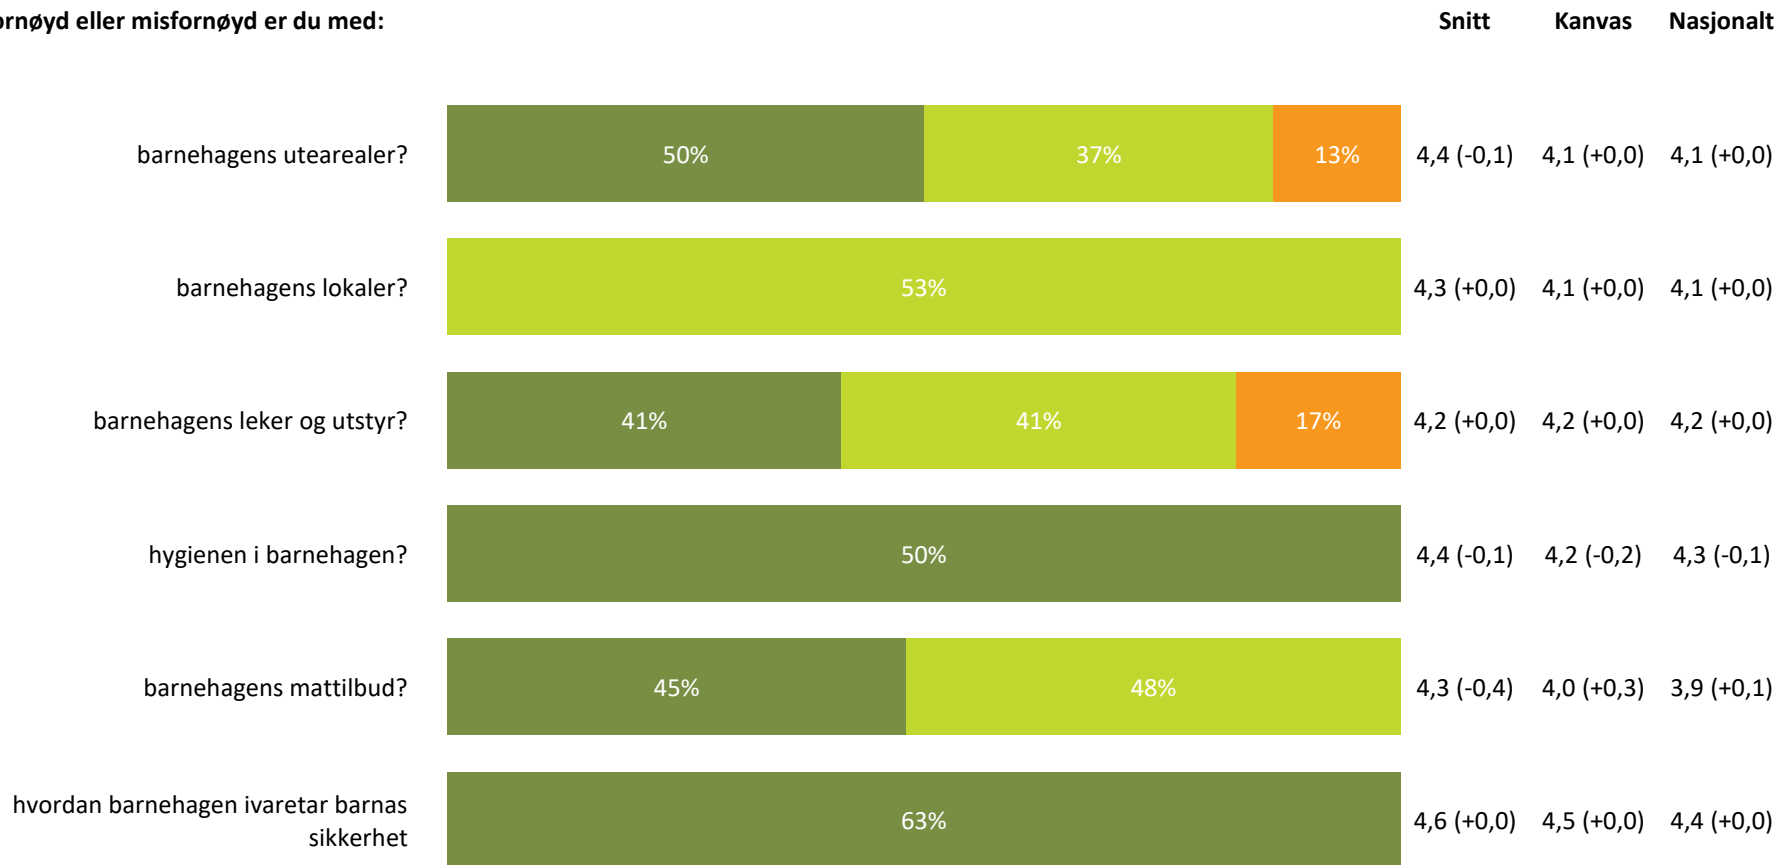

Ute- og innemiljø

Hvor fornøyd eller misfornøyd er du med:

Ute- og innemiljø totalt:

4,4 (-0,1) 4,2 (+0,0) 4,2 (+0,0)

Relasjon mellom barn og voksen

Hvor enig eller uenig er du i følgende utsagn:

		Snitt	Kanvas	Nasjonalt
Jeg opplever at barnet mitt føler seg trygg på personalet i barnehagen		4,9 (+0,1)	4,8 (+0,0)	4,8 (+0,0)
Jeg opplever at de ansatte tar hensyn til mitt barns behov	83%	4,8 (+0,2)	4,7 (+0,0)	4,7 (+0,0)
Jeg opplever at bemanningstetthet -antallet barn per voksen – i barnehagen er tilfredsstillende	57%	4,5 (+0,6)	4,0 (-0,1)	4,0 (+0,0)
Jeg opplever at de ansatte er engasjerte i mitt barn	93%	4,9 (+0,2)	4,7 (+0,0)	4,7 (+0,0)
Relasjon mellom barn og voksen totalt:		4,8 (+0,3)	4,6 (+0,0)	4,5 (+0,0)

Helt enig Delvis enig Verken enig eller uenig Delvis uenig Helt uenig Vet ikke

Barnets trivsel

Hvor enig eller uenig er du i følgende utsagn:

Barnets trivsel totalt:

4,8 (+0,0) 4,7 (-0,1) 4,7 (-0,1)

■ Helt enig ■ Delvis enig ■ Verken enig eller uenig ■ Delvis uenig ■ Helt uenig ■ Vet ikke