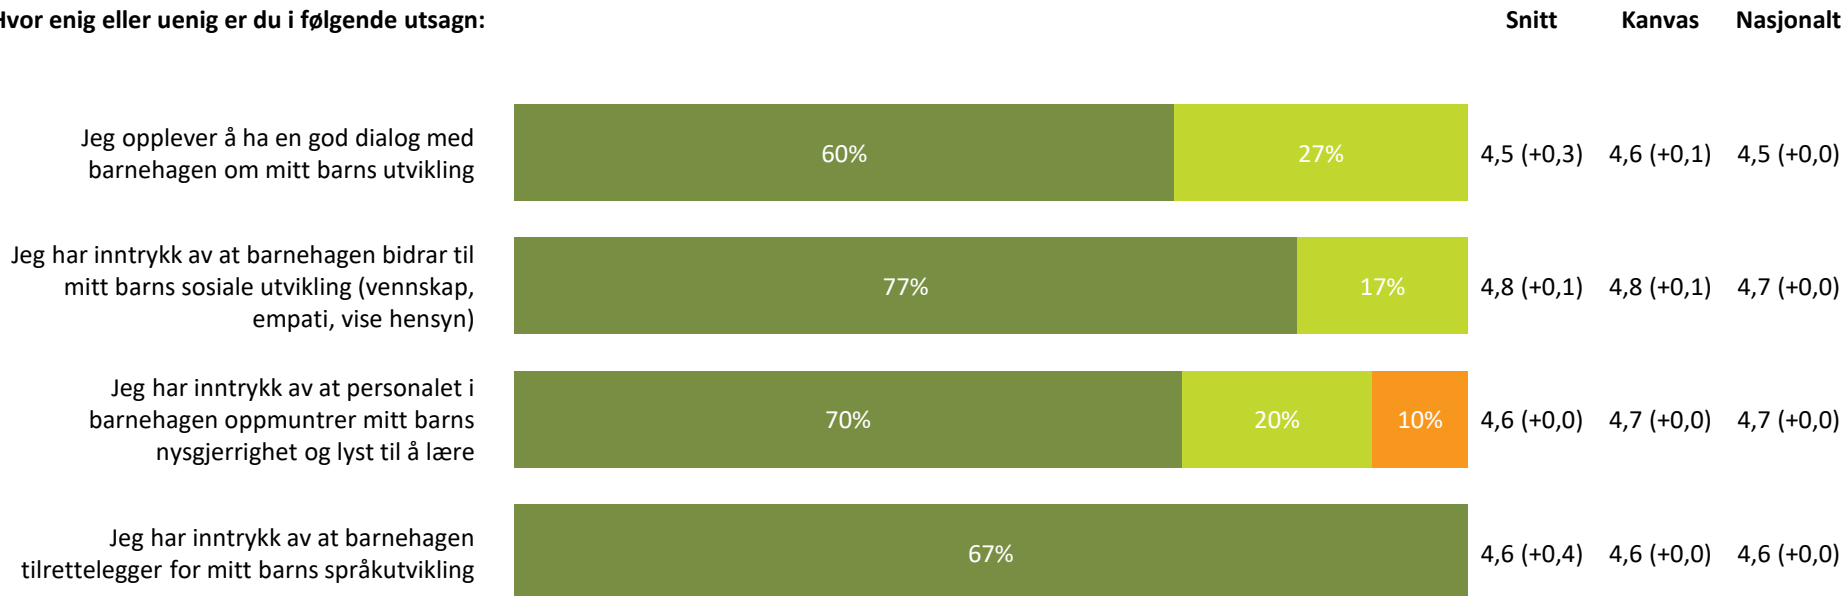

4,2 (+0,0)

Informasjon totalt:

4,6 (+0,3)

4,4 (+0,0)

4,3 (+0,0)

■ Helt enig ■ Delvis enig ■ Verken enig eller uenig ■ Delvis uenig ■ Helt uenig ■ Vet ikke

Barnets utvikling

Hvor enig eller uenig er du i følgende utsagn:

Barnets utvikling totalt:

4,6 (+0,2) 4,7 (+0,1) 4,6 (+0,0)

Medvirkning

Hvor enig eller uenig er du i følgende utsagn:

Helt enig Delvis enig Verken enig eller uenig Delvis uenig Helt uenig Vet ikke

Henting og levering